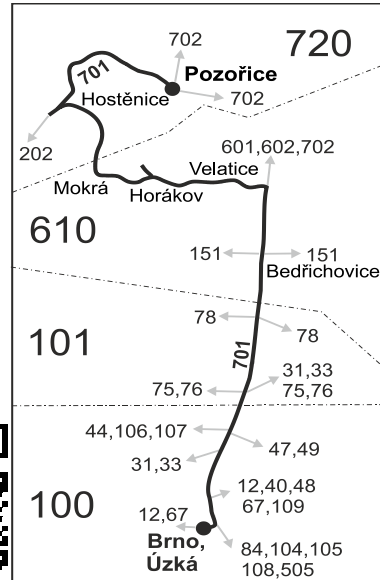

Úsek	Zóna	Zastávka	114	102	60	44	108	168	128	68	170	118	70	76	72	180	82	178		
720	Pozořice, škola	Pozořice, škola																		
		Pozořice, nám.			14:43		15:30			15:43				17:14			19:43			
		Pozořice, Jezera			14:45		15:34			15:45				17:15			19:45			
		Pozořice, Jezera vodojem (z)			14:46		15:35			15:46				17:16			19:46			
		Hostěnice, rozc. Červený vrch (z)			14:48		15:37			15:48				17:18			19:48			
		Hostěnice, kasárna			14:50		15:39			15:50				17:20			19:50			
		Hostěnice, ObÚ			14:52		15:41			15:52				17:22			19:52			
		⇒ 202 Brno			14:56															
		720	Hostěnice, chaty	Hostěnice, chaty	14:54		15:24	15:43		15:54		16:24		17:24		18:54	19:54	20:59	22:07	
				Hostěnice, ObÚ	14:56		15:26	15:45		15:56		16:26		17:26		18:56	19:56	21:01	22:09	
				Hostěnice, kasárna	14:57		15:27	15:46		15:57		16:27		17:27		18:57	19:57	21:02	22:10	
				Mokrá-Horákov, lom	14:51	15:01	15:22	15:31	15:50	16:01	16:22	16:31	17:01	17:31	18:01	19:01	20:01	21:06	22:14	
				Mokrá-Horákov, Mokrá	14:53	15:03	15:24	15:33	15:52	16:03	16:24	16:33	17:03	17:33	18:03	19:03	20:03	21:08	22:15	
				Mokrá-Horákov, sídliště	14:55	15:05	15:26	15:35	15:54	16:05	16:26	16:35	17:05	17:35	18:05	19:05	20:05	21:10	22:16	
				Mokrá-Horákov, Horákov	14:57	15:07	15:28	15:37	15:56	16:07	16:28	16:37	17:07	17:37	18:07	19:07	20:07	21:12	22:18	
				Mokrá-Horákov, cementárna	14:59	15:09	15:29	15:38	15:57	16:08	16:29	16:38	17:08	17:38	18:08	19:08	20:08	21:13	22:19	
				Mokrá-Horákov, cementárna rozc. (z)	14:58	15:11	15:29	15:38	15:57	16:11	16:29	16:39	17:09	17:41	18:11	19:08	20:08	21:13	22:19	
Velatice	15:01			15:14	15:32	15:41	16:00	16:14	16:32	16:42	17:12	17:44	18:14	19:11	20:11	21:16	22:21			
Velatice, Maxlůvka (z)	15:03			15:16	15:34	15:43	16:02	16:16	16:34	16:44	17:14	17:46	18:16	19:13	20:13	21:18	22:23			
Šlapanice, Bedřichovice, rozc. (z)	15:06			15:19	15:37	15:46	16:05	16:19	16:37	16:47	17:17	17:49	18:19	19:16	20:16	21:21	22:26			
⇒ 151 Židlochovice					15:27	15:35		16:27	16:27		17:27			18:27	19:27	20:27	21:27	22:27		
⇒ 601 Slavkov u Brna					15:35	16:35								18:35						
Nelze vydat	101 Brno, Slatina, sídliště			15:09	15:22	15:40	15:49	16:08	16:22	16:22	16:40	16:50	17:20	17:52	18:22	19:19	20:19	21:24	22:29	
	101 Brno, Čemovičky (o)			15:11	15:24	15:42	15:51	16:10	16:24	16:24	16:42	16:52	17:22	17:54	18:24	19:21	20:21	21:26	22:30	
	100 Brno, Tržní			15:16	15:29	15:47	15:56	16:15	16:29	16:29	16:47	16:57	17:27	17:59	18:29	19:26	20:26	21:31	22:33	
	100 Brno, Zvonatka	15:18	15:31	15:49	15:58	16:17	16:31	16:31	16:49	16:59	17:29	18:01	18:31	19:28	20:28	21:33	22:34			
	100 Brno, Úzká	15:20	15:33	15:51	16:00	16:19	16:33	16:33	16:51	17:01	17:31	18:03	18:33	19:30	20:30	21:35	22:35			

Vysvětlivky:

- ⇒ spoje navazující na linku 701
- (z) zastávka celodenně na znamení
- (o) zastávka od 20 do 5 hodin na znamení
- ∩ spoj jede po jiné trase
- ∩ spoj s bezbariérově přístupným vozidlem
- ∩ jede v pracovních dnech

- 23 nejede 31. 12.
- 50 nejede od 22. 12. do 2. 1., 30. 1., od 23. 2. do 27. 2., 2. 4., 3