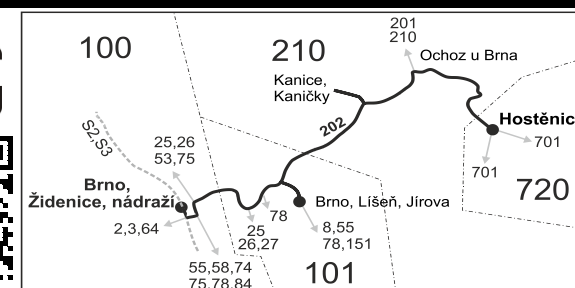

Vysvětlivky:

- ⇒ spoje navazující na linku 202
- (o) zastávka od 20 do 5 hodin na znamení
- (z) zastávka celodenně na znamení
- }
- spoj jede po jiné trase
- ♣ spoj s bezbariérově přístupným vozidlem
- ✕ jede v pracovních dnech
- Ⓢ jede v sobotu
- † jede v neděli a ve státem uznávané svátky
- 17 jede také 31.12.
- 36 nejede 24.12., 1.5., 8.5., 6.7., 28.10. a 17.11.
- 56 nejede od 22.12. do 2.1. a od 1.7. do 31.8.
- 61 jede od 22.12. do 30.12., 2.1., 30.1., od 23.2. do 27.2., 2.4., 3.4., od 1.7. do 31.8., 29.10., 30.10. a 16.11.
- 72 jede od 4.4. do 1.11.
- P Autobus pokračuje dále jako linka 210 ve směru Kanice

Šťastnou cestu s IDS JMK